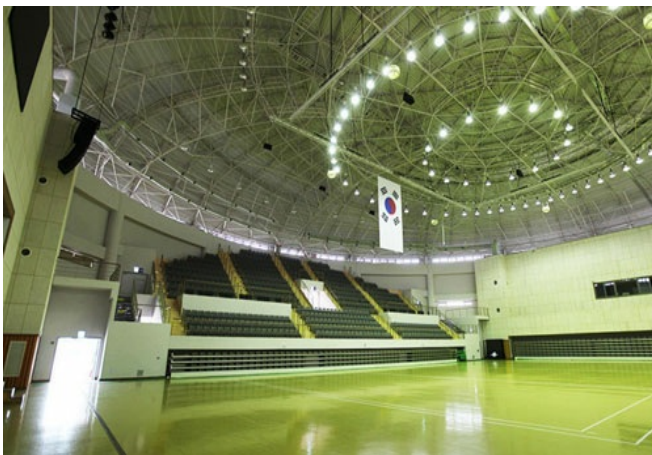

NAJU
*Web
Contents*

2021년 10월 28일 11시 37분

목차

목차	2
育施設	3
合運動場	3
多目的 育館	3
民 育センター	3
選手合宿所	3
インラインローラー競技場	4
室 育館	4

> 合運動場

- 位置：羅州市 山江 路99(松月洞)
- 主競技場：21,669㎡(陸上トラック8レーン、天然芝サッカー場1面、7,110席)
- 補助サッカー場：人工芝サッカー場1面(65mX100m)、400席
- 陸上補助トラック：6レーン、110m
- 電話番：061-339-4521~5

> 多目的 育館

- 位置：羅州市 山江 路99(松月洞)
- 建築面積：3,079.9㎡
- 競技場面積：1,303.5㎡
- スタンド席：1,658席
- 電話番：061-339-4521~9

> 民 育センター

- 位置：羅州市 山江 路99(松月洞)
- 生活 育館：1,163.45㎡(競技場667.98㎡、席270席)
- 室 プール：成人プール25m6レーン、幼 プール、スパプール
- 電話番：061-339-4521~5

> 選手合宿所

- 位置：羅州市 山江 路99(松月洞)
- 4階：ルーム4室、サイクル選手 宿所、キッチンなど
- 3階：選手合宿所10室、職員食堂、セミナー室(100席)
- 2階：選手合宿所10室
- 1階：選手合宿所10室
- 電話番：061-339-4521~5

電話番 061-339-4521-5

▶ インラインローラー競技場

- 位置：羅州市 山江 路99(松月洞)
- 建築面積1,789㎡(地下1階、地上2階)
- 3,000 席(座席964席)
- インラインフィールド L=200m(B=6.3m)
- 電話番 : 061-339-4521~5